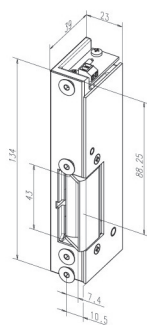

## Elektrische deuropeners

Vluchtweg deuropeners - gecertificeerd

331U Vluchtweg deuropener ontgrendeld, houdkracht: 7500 N

SLUITPL.331RR05 HZ INOX 24V DR

Experience a safer and more  
open world

## Omschrijving

DEUOPENER 331RR 05 HZ INOX 24V DIN R

Afgebeeld Uitvoeringen met diode en schootsignalering

## Eigenschappen

- Uitvoeringen met diode en schootsignalering

Artikelnaam	Art.nr	Spanning (V)	Materiaal sluitplaat	Afwerking spl	Afm. sluitplaat (hxbxd) (mm)	Draair.	Fix
SLUITPL.331RR05 HZ INOX 24V DR	331UR--02835 F95	24V dc	rvs	geborsteld	280x3x25 mm	2/4	nee